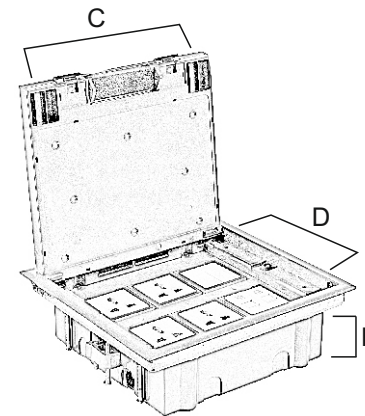

## Height Adjustable Floor Box Manual Installation

## Product Dimension & Drawing

Outer Dimension

Outer Size

Module	12	16	24
A	245	320	320
B	245	303	303

Cut-out Dimension

Cut-out Size

Module	12	16	24
C	225	230	230
D	225	213	213
E	76-110	95	95

**Connect System India**