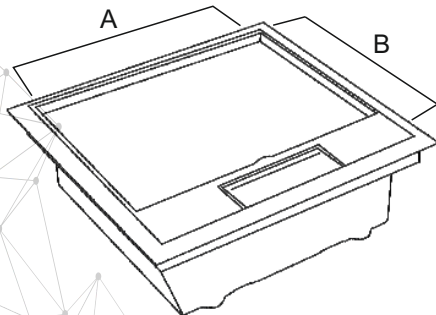

# Height Adjustable Floor Box

## Height Adjustable Floor Box Manual Installation

## Product Dimension & Drawing

Outer Dimension

Outer Size

Module	12	16	24
A	245	320	320
B	245	303	303

Cut-out Dimension

Cut-out Size

Module	12	16	24
C	225	230	230
D	225	213	213
E	76-110	95	95

**Connect System India**