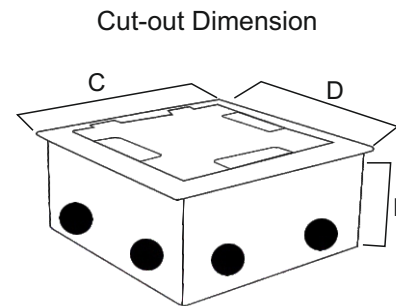

Metal Floor Box- Stainless Steel

Metal Floor Box- Stainless Steel Manual Installation

Product Dimension & Drawing

Outer Size

Module	3	6	10	15	21
A	120	146	180	210	250
B	120	146	180	210	250

Cut-out Size

Module	3	6	10	15	21
C	110	135	170	195	230
D	110	135	170	195	230
E	65/75/140	65/75/140	65/75/140	65/75/140	65/75/140