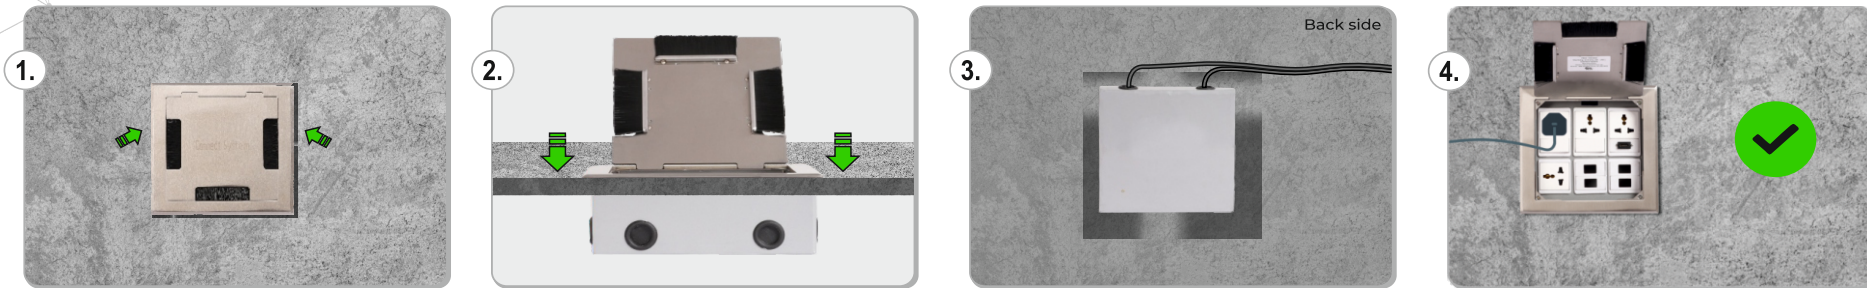

Metal Floor Box- Stainless Steel

Metal Floor Box- Stainless Steel Manual Installation

Product Dimension & Drawing

Outer Size

Module	3	6	10	15	21
A	120	146	180	210	250
B	120	146	180	210	250

Cut-out Size

Module	3	6	10	15	21
C	110	135	170	195	230
D	110	135	170	195	230
E	65/75/140	65/75/140	65/75/140	65/75/140	65/75/140