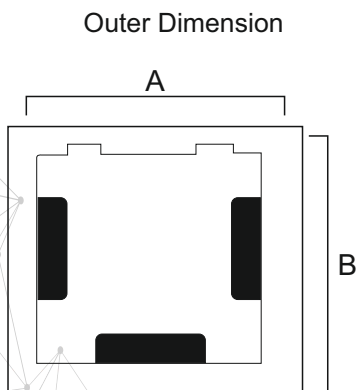

Metal Floor Box- Stainless Steel

Metal Floor Box- Stainless Steel Manual Installation

Product Dimension & Drawing

Outer Size

Module	3	6	10	15	21
A	120	146	180	210	250
B	120	146	180	210	250

Cut-out Size

Module	3	6	10	15	21
C	110	135	170	195	230
D	110	135	170	195	230
E	65/75/140	65/75/140	65/75/140	65/75/140	65/75/140